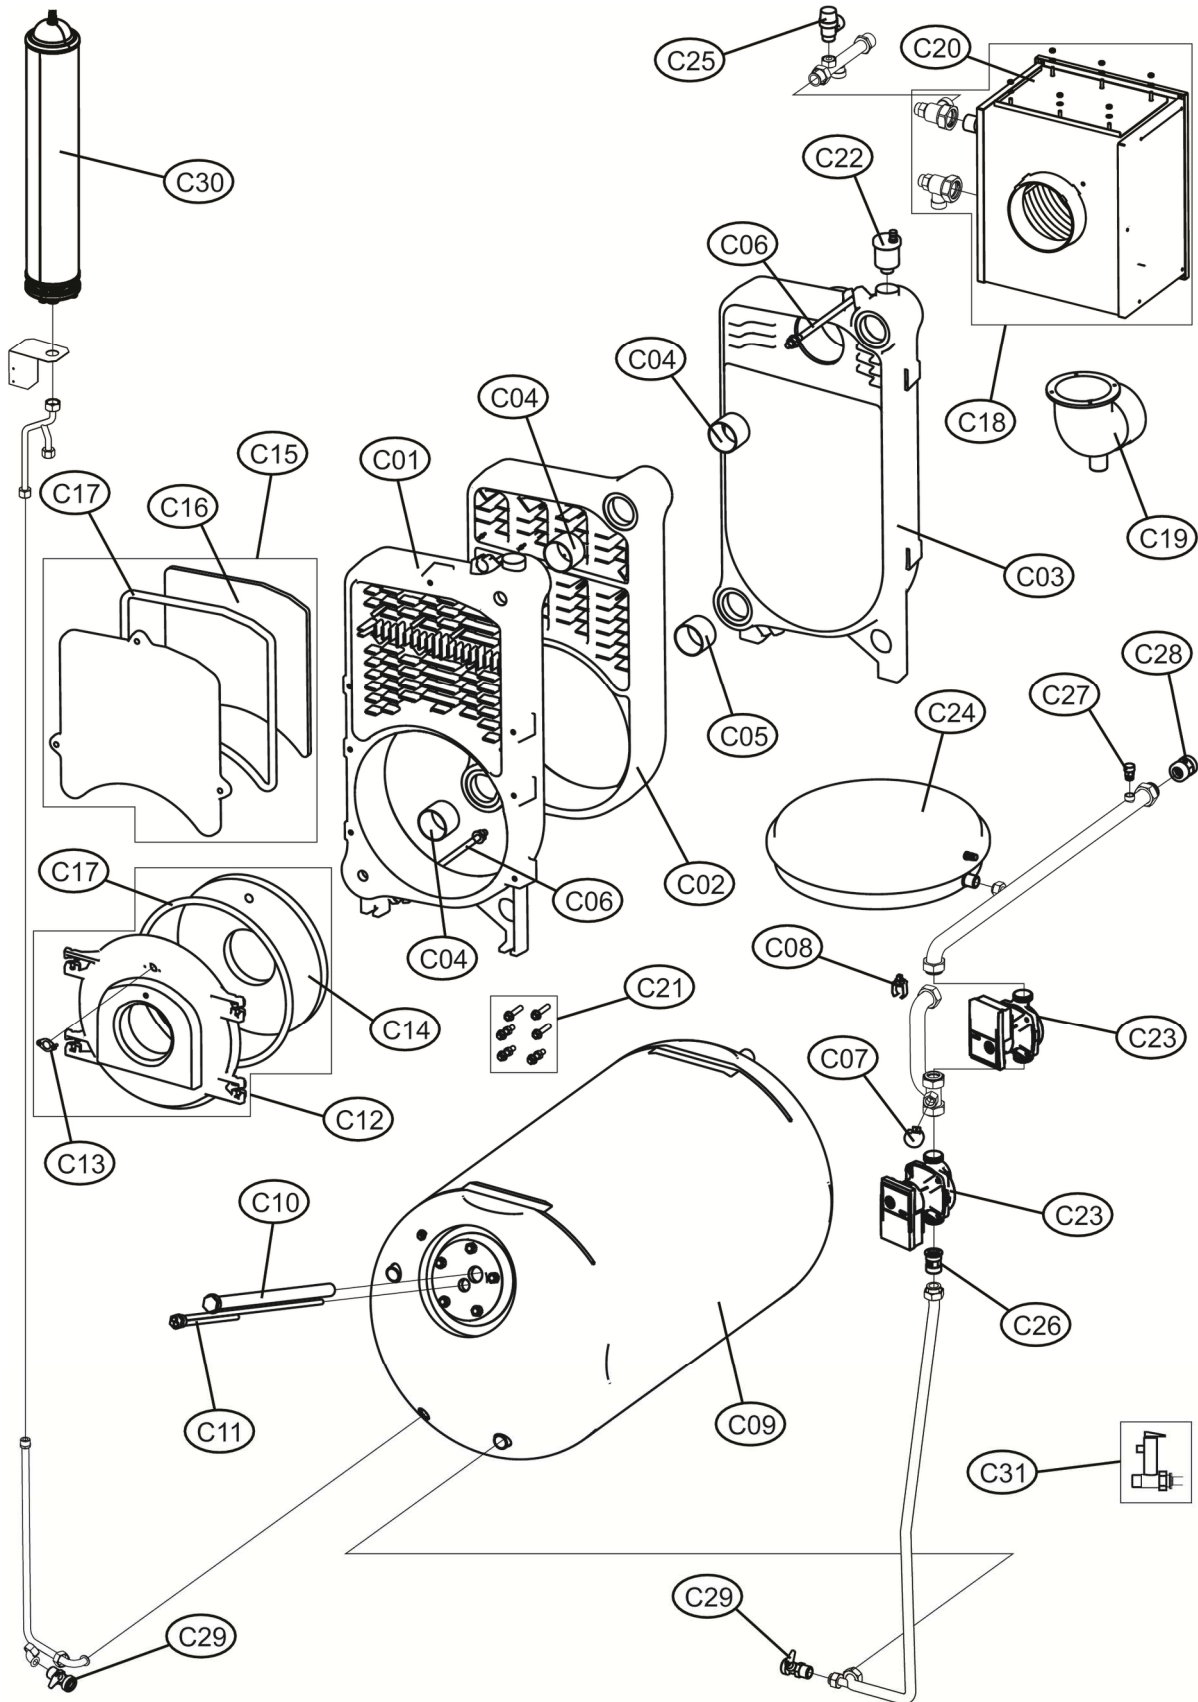

ATLAS D32 CONDENS K130 UNIT - E